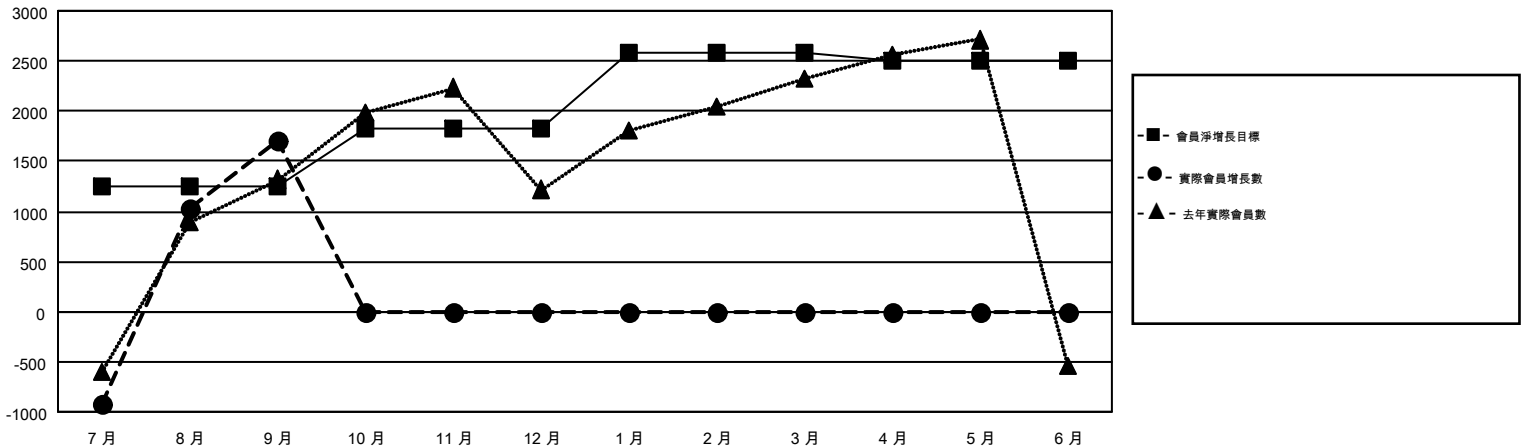

GMT MONTHLY MEMBERSHIP PROGRESS REPORT

Results as of: 9/30/2017

Multiple District 300

LOCATION: REP OF CHINA

GMT: PEI-JEN CHEN

GMT憲章區 5

分會			
成果 2017-2018			
季	新分會目標	新會	會員流失的分會
7月/8月/9月	14	11	7
10月/11月/12月	8	0	0
1月/2月/3月	10	0	0
4月/5月/6月	1	0	0

位會員@每位須繳			
成果 2017-2018			
季	會員淨增長目標	實際會員增長數	實際退會會員 (包括轉會)
7月/8月/9月	1,241	5,250	3,541
10月/11月/12月	589	0	0
1月/2月/3月	750	0	0
4月/5月/6月	-70	0	0

目標與實際新會累積

目標和實際會員累積

已取消的分會: 7	845 CLUBS OF 1168 增添1位或以上的新會員 點擊這裡取得彙計會員數據	性別分佈	
放棄的會員		男	32,271 (70.47%)
過世	28	女	13,520 (29.53%)
分會已取消	0	總計家庭單位會員數	5,535
其他	3,513	支付減半會費的家庭會員	3,251
總計	3,541		