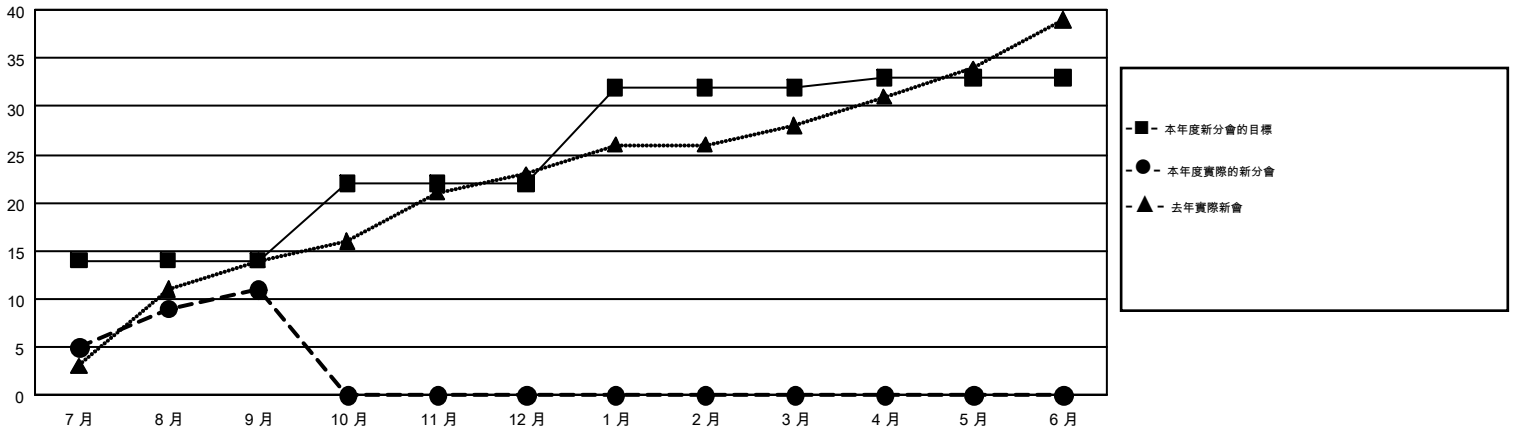

GMT MONTHLY MEMBERSHIP PROGRESS REPORT

Results as of: 9/30/2017

Multiple District 300

LOCATION: REP OF CHINA

GMT: PEI-JEN CHEN

GMT憲章區 5

分會			
成果 2017-2018			
季	新分會目標	新會	會員流失的分會
7月/8月/9月	14	11	7
10月/11月/12月	8	0	0
1月/2月/3月	10	0	0
4月/5月/6月	1	0	0

位會員@每位須繳			
成果 2017-2018			
季	會員淨增長目標	實際會員增長數	實際退會會員 (包括轉會)
7月/8月/9月	1,241	5,250	3,541
10月/11月/12月	589	0	0
1月/2月/3月	750	0	0
4月/5月/6月	-70	0	0

目標與實際新會累積

目標和實際會員累積

已取消的分會: 7	845 CLUBS OF 1168 增添1位或以上的新會員 點擊這裡取得彙計會員數據	性別分佈	
放棄的會員		男	32,271 (70.47%)
過世	28	女	13,520 (29.53%)
分會已取消	0	總計家庭單位會員數	5,535
其他	3,513	支付減半會費的家庭會員	3,251
總計	3,541		